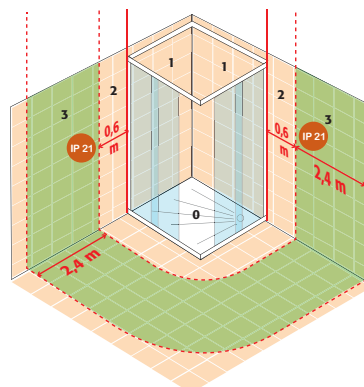

Cavo spiralato flessibile di lunghezza 50 / 120 cm, con spina bipolare. **Classe II**.

Flexible cable length 50 / 120 cm, with plug. **Class II**.

Cable linéaire 50 / 120 cm, avec prise bipolaire. **Isolation électrique Class II**.

IP 21

ON/OFF

Profondità	
Depth	105 mm
Profondeur	

- APPROPRIÉ POUR UNE INSTALLATION DANS LE VOLUME 3
- Volume 3 = Area di sicurezza di installazione
- Volume 3 = Safety installing area

Profondità	
Depth	75 mm
Profondeur	