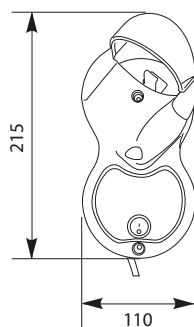

Support mural en ABS blanc mod. **Shaver**, avec prise rasoir bipolaire 220 / 110 V. Niveau de protection **IP21**. **Installation volume 3**. **Isolation électrique Class II**.

ELEGANT PRO PLUG

Class II

Cavo spiralato flessibile di lunghezza 50 / 120 cm, con spina bipolare. **Classe II**.

Flexible cable length 50 / 120 cm, with plug. **Class II**.

Cable linéaire 50 / 120 cm, avec prise bipolaire. **Isolation électrique Class II**.

IP 21

ON/OFF

Profondità	
Depth	105 mm
Profondeur	

- APPROPRIÉ POUR UNE INSTALLATION DANS LE VOLUME 3
- Volume 3 = Area di sicurezza di installazione
- Volume 3 = Safety installing area

Profondità	
Depth	75 mm
Profondeur	