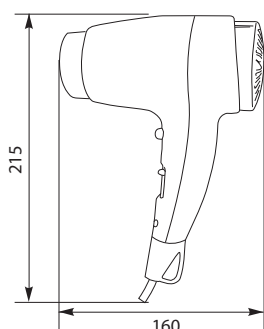

Support mural en ABS blanc mod. **Shaver**, avec prise rasoir bipolaire 220 / 110 V. Niveau de protection **IP21**. **Installation volume 3**. **Isolation électrique Class II**.

ELEGANT PRO PLUG

Class II

Cavo spiralato flessibile di lunghezza 50 / 120 cm, con spina bipolare. **Classe II**.

Flexible cable length 50 / 120 cm, with plug. **Class II**.

Cable linéaire 50 / 120 cm, avec prise bipolaire. **Isolation électrique Class II**.

IP 21

ON/OFF

Profondità	
Depth	105 mm
Profondeur	

- APPROPRIÉ POUR UNE INSTALLATION DANS LE VOLUME 3
- Volume 3 = Area di sicurezza di installazione
- Volume 3 = Safety installing area

Profondità	
Depth	75 mm
Profondeur	